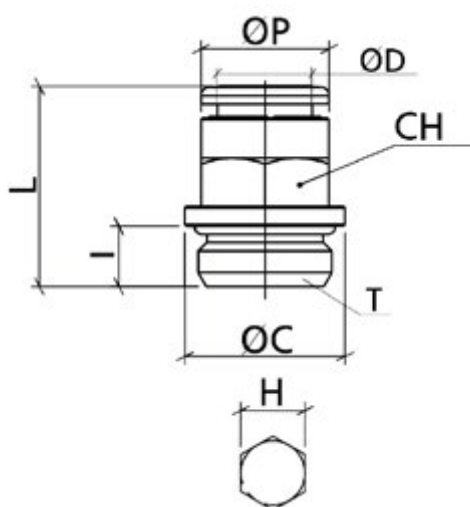

Varenummer: 589OTRC12G02  
Beskrivelse: Metal Push-in fitting, lige, Ø12/G1/4", m. o-ring  
Type: OTRC12G02, forniklet messing

## Mål

A = 6.5  
CH = 19  
H = 6  
L = 30  
T = G1/4"  
Vægt = 28  
ØC = 16  
ØD = 12

ØP = 19